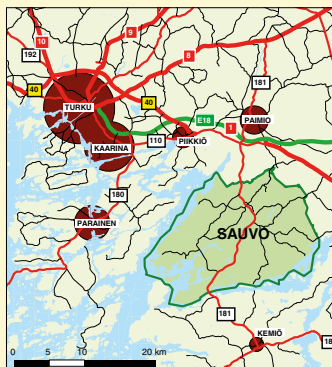

Osoite on parillinen tien vasemmalla ja pariton oikealla puolella.

Pinta-ala 251 km<sup>2</sup>  
Meren rantaa 13  
Asukasluku 3000

12 13 18 24 25 26

A  
27

B

H

N  
28

O